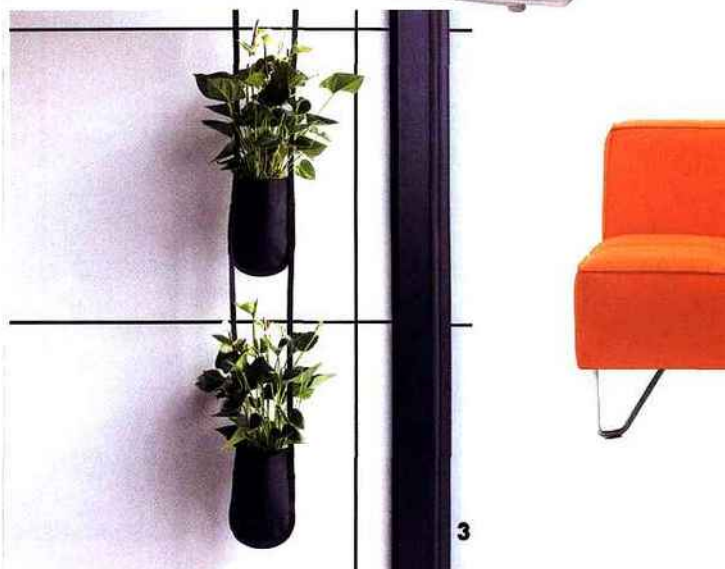

LE + DESIGN

Version ludique et décomplexée, suivez l'exemple de la fondatrice du collectif Droog Design et optez pour une décoration intérieure pleine d'humour à grand renfort de pièces décalées et de tonalités vives.

1 ■ Boîte à malice

Malgré ses coloris et sa structure asymétrique ludiques, ce lit, dont la structure est garnie de mousse polyuréthane pour un confort absolu, n'exclut pas une certaine ingéniosité avec sa tête de lit relevable qui cache un coffre de rangement. **Cinna, lit Patchwork, création Pascal Mourgue, 51,5 x 253 x 206 cm, à partir de 3662 €**

2 ■ Projection décalée

Tout l'humour de Droog est bien présent dans cet intérieur... exception faite d'un équipement à même de projeter les croquis délirants du collectif. Ce vidéoprojecteur, non content de fournir des images très précises, pourra également projeter en Full HD quelques films au ton totalement décalé, tels ceux des Monty Python. Le tout pour un prix... très décalé ! **Mitsubishi Electric, vidéoprojecteur HC3200, 990 €**

3 ■ Faire le mur

Parce que les intérieurs design ne sont pas toujours fleuris, ce système affiche une esthétique surprenante pour convertir les plus réticents. Également disponible avec un seul contenant de 9 litres pour ceux qui n'auraient vraiment pas la main verte. **Home Autour du Monde, système porte-plantes, 1 litre, 92 €**

1

2

3